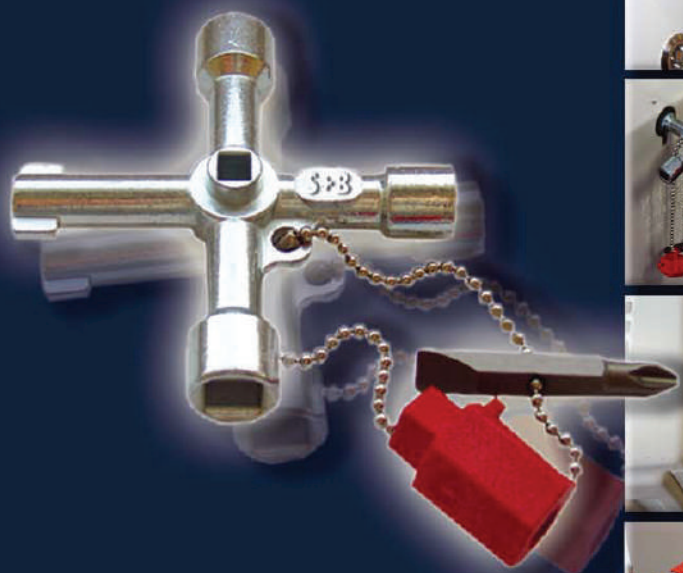

Catálogo 2022

Llave de cruz universal

para armarios de distribución y cerramientos técnicos,
con destornillador incluido

Made in
Germany

Llave de cruz universal para armario de maniobra

Para todos los cierres habituales en armarios de maniobra y dispositivos técnicos.

Alojamiento para puntas de 1/4". Se pueden aplicar todas las puntas habituales.

Heinz Hesse KG

Llave universal
con cadena, adaptador y
punta de destornillador

Llave universal
"Profi-Key"

con cadena, adaptador y
punta de destornillador

Llave mecánica universal

para armarios de distribución y cerramientos técnicos,
con detector de voltaje sin contacto

Llave universal para armario de maniobra, con destornillador y detector de voltaje.

Para todos los cierres habituales en armarios de maniobra y dispositivos técnicos.

En la cabeza de la llave se puede colocar otra punta, para su almacenamiento.

Mediante el clip se puede llevar la llave universal SB, de forma muy práctica, en el bolsillo de la camisa o de la bata.