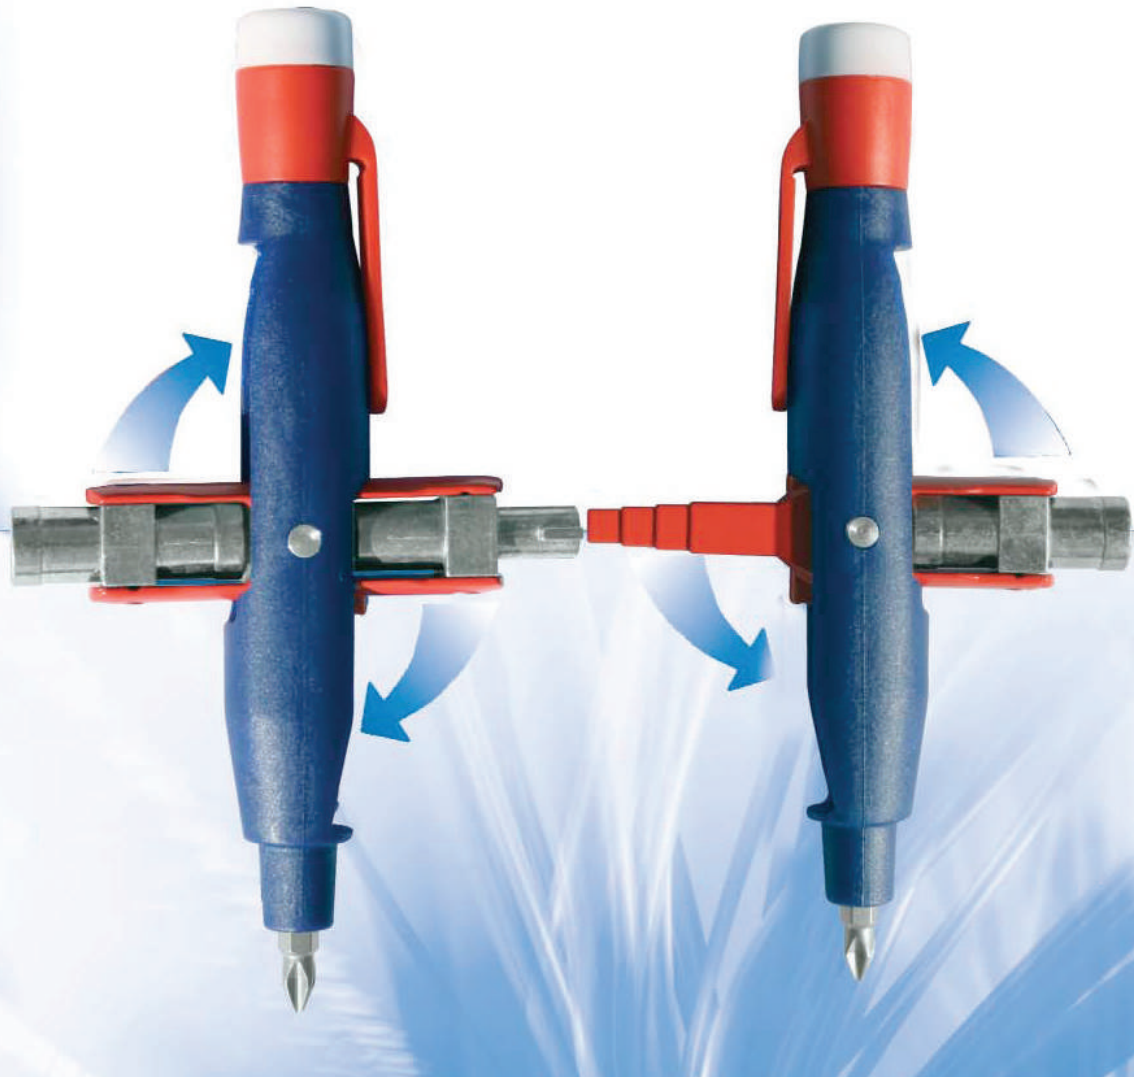

Catálogo 2022

Llave de cruz universal

para armarios de distribución y cerramientos técnicos,
con destornillador incluido

Made in
Germany

Llave de cruz universal para armario de maniobra

Para todos los cierres habituales en armarios de maniobra y dispositivos técnicos.

Alojamiento para puntas de 1/4". Se pueden aplicar todas las puntas habituales.

Heinz Hesse KG

Llave universal
con cadena, adaptador y
punta de destornillador

Llave universal
"Profi-Key"

con cadena, adaptador y
punta de destornillador

Llave mecánica universal

para armarios de distribución y cerramientos técnicos,
con detector de voltaje sin contacto

Llave universal para armario de maniobra, con destornillador y detector de voltaje.

Para todos los cierres habituales en armarios de maniobra y dispositivos técnicos.

Un rectángulo de 5,0 mm incorporado a la clavija resulta especialmente adecuado para purgar válvulas de calefacción.

Alojamiento para puntas de 1/4". Se pueden aplicar todas las puntas habituales.

Un imán mantiene las puntas de forma segura en el alojamiento.