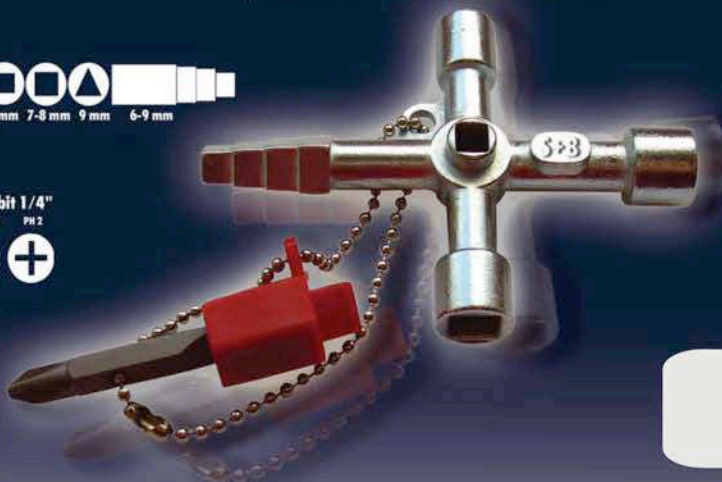

Catálogo 2022

Llave de cruz universal

para armarios de distribución y cerramientos técnicos,
con destornillador incluido

Made in
Germany

Llave de cruz universal para armario de maniobra

Para todos los cierres habituales en armarios de maniobra y dispositivos técnicos.

Alojamiento para puntas de 1/4". Se pueden aplicar todas las puntas habituales.

Heinz Hesse KG

Llave universal
con cadena, adaptador y
punta de destornillador

Llave universal
"Profi-Key"

con cadena, adaptador y
punta de destornillador

Llave mecánica universal

para armarios de distribución y cerramientos técnicos,
con detector de voltaje sin contacto

Llave universal para armario de maniobra, con destornillador y detector de voltaje.

Para todos los cierres habituales en armarios de maniobra y dispositivos técnicos.

En la cabeza de la llave se puede colocar otra punta, para su almacenamiento.

Mediante el clip se puede llevar la llave universal SB, de forma muy práctica, en el bolsillo de la camisa o de la bata.