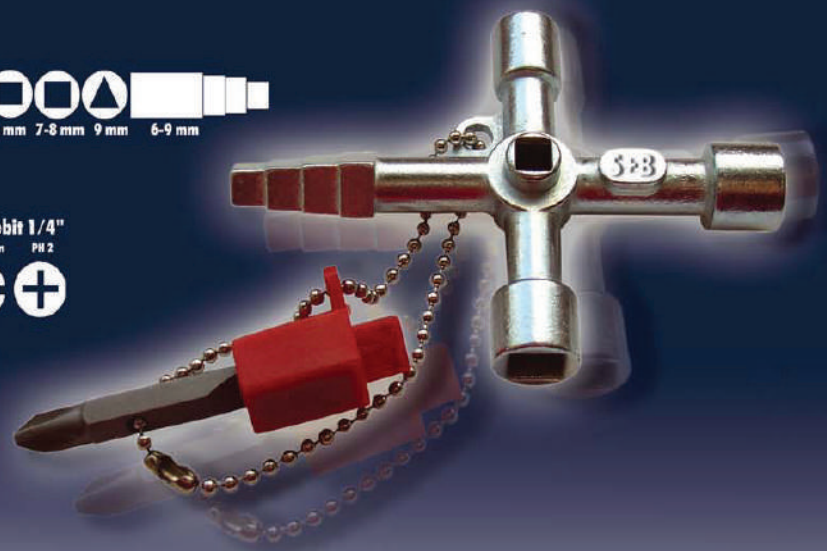

Catálogo 2022

Llave de cruz universal

para armarios de distribución y cerramientos técnicos,
con destornillador incluido

Made in
Germany

Llave de cruz universal para armario de maniobra

Para todos los cierres habituales en armarios de maniobra y dispositivos técnicos.

Alojamiento para puntas de 1/4". Se pueden aplicar todas las puntas habituales.

Heinz Hesse KG

Llave universal
con cadena, adaptador y
punta de destornillador

Llave universal
"Profi-Key"

con cadena, adaptador y
punta de destornillador

Llave mecánica universal

para armarios de distribución y cerramientos técnicos,
con detector de voltaje sin contacto

Llave universal para armario de maniobra, con destornillador y detector de voltaje.

Para todos los cierres habituales en armarios de maniobra y dispositivos técnicos.

En la cabeza de la llave se puede colocar otra punta, para su almacenamiento.

Mediante el clip se puede llevar la llave universal SB, de forma muy práctica, en el bolsillo de la camisa o de la bata.