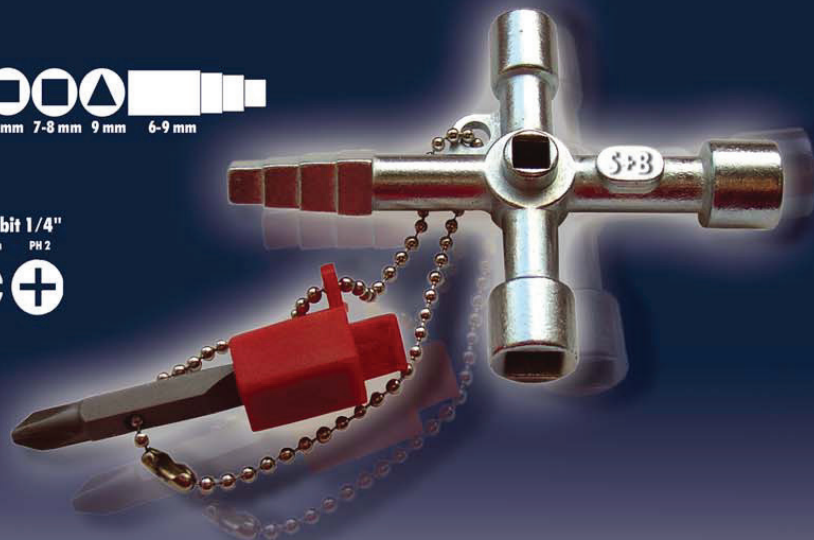

Made in
Germany

Llave universal
"Profi-Key"

con cadena, adaptador y
punta de destornillador