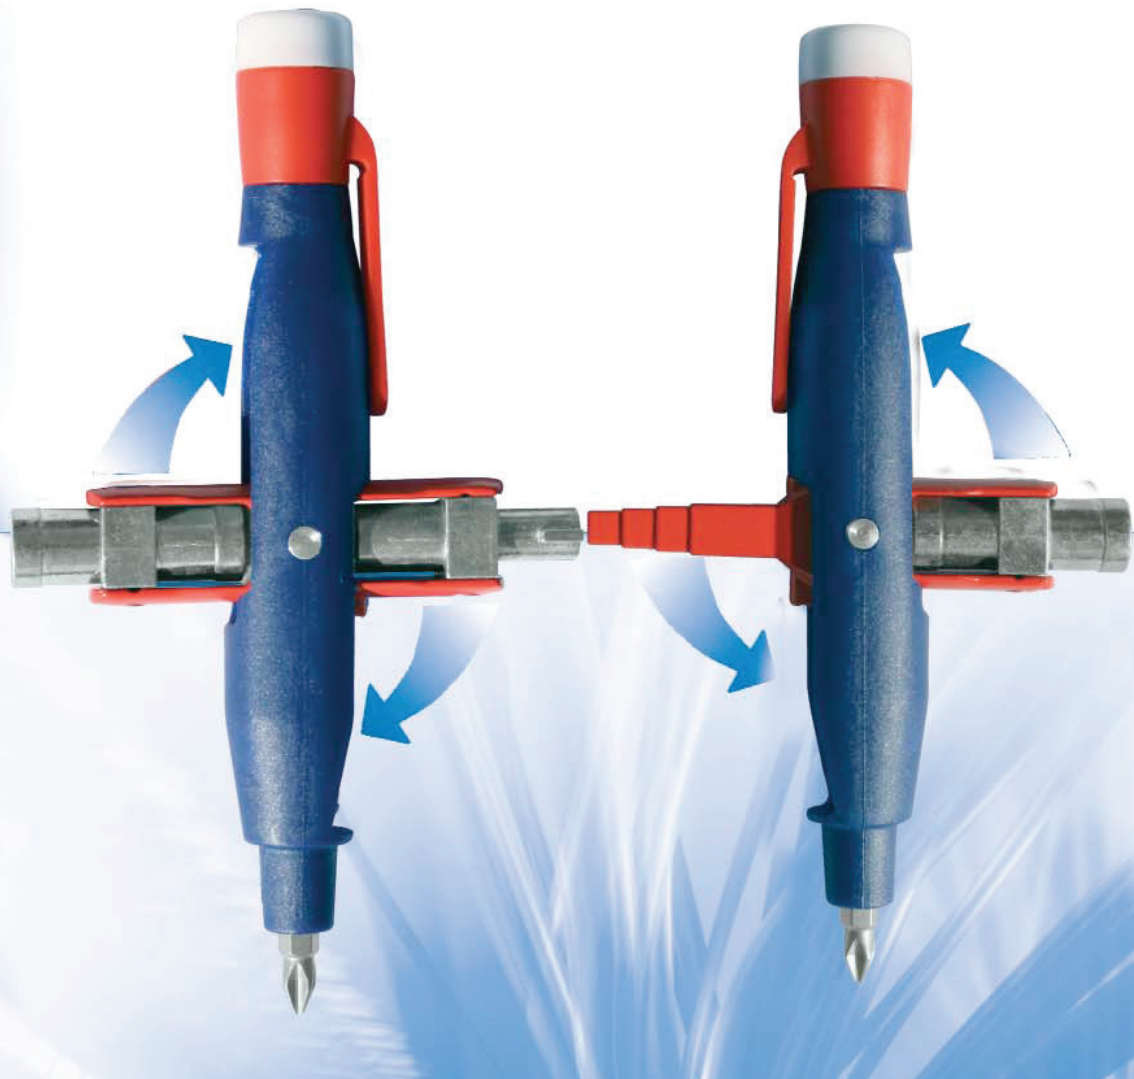

para armarios de distribución y cerramientos técnicos,
con destornillador incluido

Made in
Germany

Llave de cruz universal para armario de maniobra

Para todos los cierres habituales en armarios de maniobra y dispositivos técnicos.

Llave mecánica universal

para armarios de distribución y cerramientos técnicos,
con detector de voltaje sin contacto

Llave universal para armario de maniobra, con destornillador y detector de voltaje.

Para todos los cierres habituales en armarios de maniobra y dispositivos técnicos.

Un rectángulo de 5,0 mm incorporado a la clavija resulta especialmente adecuado para purgar válvulas de calefacción.

Alojamiento para puntas de 1/4". Se pueden aplicar todas las puntas habituales.

Un imán mantiene las puntas de forma segura en el alojamiento.