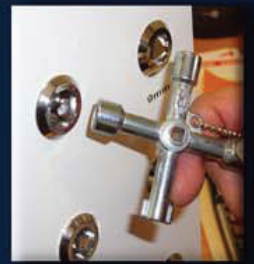

Universal cabinet key with chain, bit and adapter