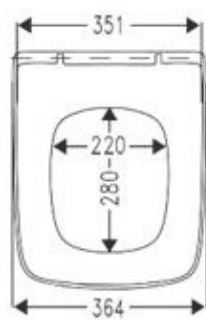

TAPAS WC - DU -

Valencia Blanca - E0102Y- Ref.715328476 CUADRADA

Bisagra de Acero Inoxidable - Fijación superior

Beneficios: caída amortiguada , desmontaje rápido y fácil limpieza

Compatibilidad: Adjunto al final del catálogo

SOFT CLOSE®

TAKE OFF®

EASY FIX

EX CENTER

Freddy Blanca - C4501H - Ref.71541791 CUADRADA

Bisagra de Acero Inoxidable - Fijación superior

Beneficios: Caída amortiguada , desmontaje rápido y fácil limpieza

Compatibilidad: Adjunto al final del catálogo

SOFT CLOSE®

TAKE OFF®

EASY FIX

EX CENTER