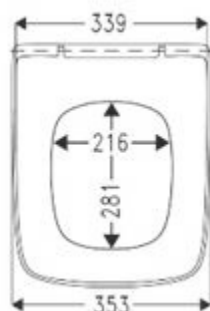

SOFT CLOSE®

TAKE OFF®

EASY FIX

EX CENTER