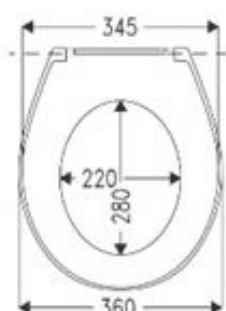

TAPAS WC - DU -

Mojave Blanca - E2301Y- Ref.71536038 OVAL

Bisagra de Nylon - Fijación inferior

Beneficios: Diseño slim, sistema de fijación excéntrica con ajuste rápido

Compatibilidad: Adjunto al final del catálogo

EX+CENTER

FAST+FIX®

Canteras Blanca - B0302Y- Ref.71536735 OVAL

Bisagra de Acero Inoxidable - Fijación inferior

Beneficios: Bisagra acero inoxidable, montaje rápido y fácil

Compatibilidad: Adjunto al final del catálogo

FAST+FIX®