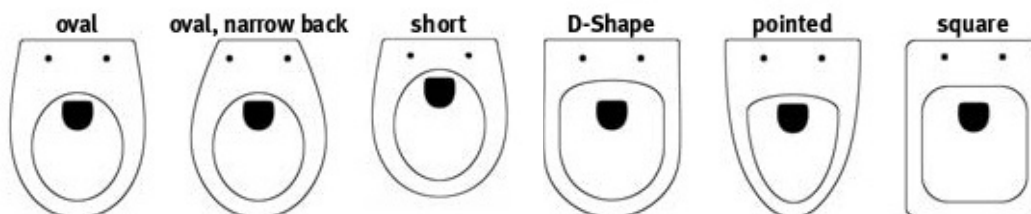

LA ELECCIÓN PERFECTA

Además del material, color, diseño y función, la dimensión de la cerámica es un aspecto crítico. Los modelos Cedo son compatibles con hasta el 90 % de los inodoros de cerámica estándar.

Las dimensiones especiales no son un problema porque, con la **sofisticada tecnología de bisagras**, los asientos de WC Cedo se pueden ajustar para adaptarse a aplicaciones especiales.

Mide tu cerámica

Elige la forma de tu cerámica. ¿Es ovalado, en forma de D, puntiagudo o cuadrado?

1. Mida la distancia entre los agujeros de fijación en la cerámica de centro de agujero a centro de agujero. Si la distancia del centro del orificio difiere de las establecidas, debe elegir un asiento de inodoro con una bisagra ajustable (excéntrica).

2. Mida la longitud desde el centro del orificio hasta el punto más alejado del borde frontal de la cerámica (preferiblemente en el medio).

3. Mida el ancho máximo de la cerámica desde el borde exterior hasta el borde exterior.

¡La longitud del asiento depende de las bisagras!

La longitud efectiva de un asiento de WC montado depende de su longitud y del ajuste de la bisagra elegida (longitud del asiento +/- posibilidades de ajuste de la bisagra).

La tabla de dimensiones le muestra qué ajuste de longitud ofrece cada combinación de asiento/bisagra. Algunas bisagras Cedo tienen un diseño asimétrico (p. ej. bisagras de gancho). Con estas bisagras, también se ve influenciada por la dirección en la que se instalan. Esto significa que son posibles dos longitudes: longitud I y longitud II

Length of seat depending on hinge in mm	
length I	length II
Long fitting version	Short fitting version