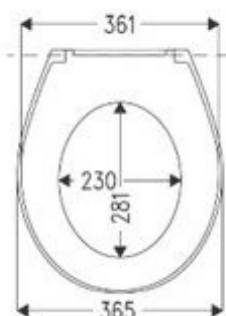

Arenales Blanca - E2301Y - Ref.71536482 OVAL

Bisagra de Nylon - Fijación inferior

Alta calidad a un precio competitivo

Compatibilidad: Adjunto al final del catálogo