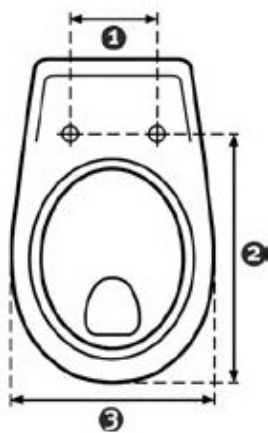

EX CENTER

Con el fin de poder ajustar las tapas cedo® a las tazas particularmente cortas o largas, desarrollamos bisagras con la función excéntrica «Excenter» ajustable en todas las direcciones.

EASY FIX

Muchas cerámicas modernas no permiten la fijación de la bisagra por abajo. El sistema EasyFix® permite la fijación simple por la parte de arriba del inodoro.

LA ELECCIÓN PERFECTA

Además del material, color, diseño y función, la dimensión de la cerámica es un aspecto crítico. Los modelos Cedo son compatibles con hasta el 90 % de los inodoros de cerámica estándar.

Elige la forma de tu cerámica. ¿Es ovalado, en forma de D, puntiagudo o cuadrado?

1. Mida la distancia entre los agujeros de fijación en la cerámica de centro de agujero a centro de agujero. Si la distancia del centro del orificio difiere de las establecidas, debe elegir un asiento de inodoro con una bisagra ajustable (excéntrica).

2. Mida la longitud desde el centro del orificio hasta el punto más alejado del borde frontal de la cerámica (preferiblemente en el medio).

3. Mida el ancho máximo de la cerámica desde el borde exterior hasta el borde exterior.