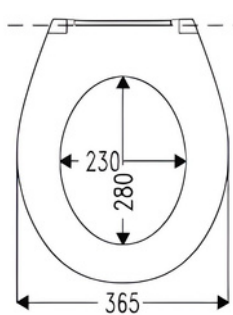

TAPAS WC -PP-

Rio Blanca - B0301Z - Ref.71535124 OVAL

Bisagra de Nylon - Fijación inferior

Alta calidad a un precio competitivo

Compatibilidad: Adjunto al final del catálogo

Arenales Blanca - E2301Y - Ref.71536482 OVAL

Bisagra de Nylon - Fijación inferior

Alta calidad a un precio competitivo

Compatibilidad: Adjunto al final del catálogo