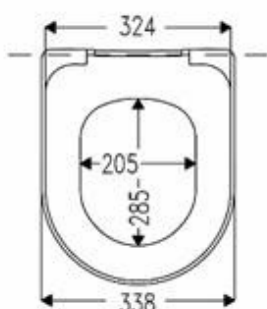

Compatibilidad: Adjunto al final del catálogo

SOFT CLOSE®

TAKE OFF®

EASY FIX

EX+CENTER

TAPAS WC - DU -

Cardiff Blanca - D4002H- Ref.71528487 **FORMA D**

Bisagra de Acero Inoxidable - Fijación superior