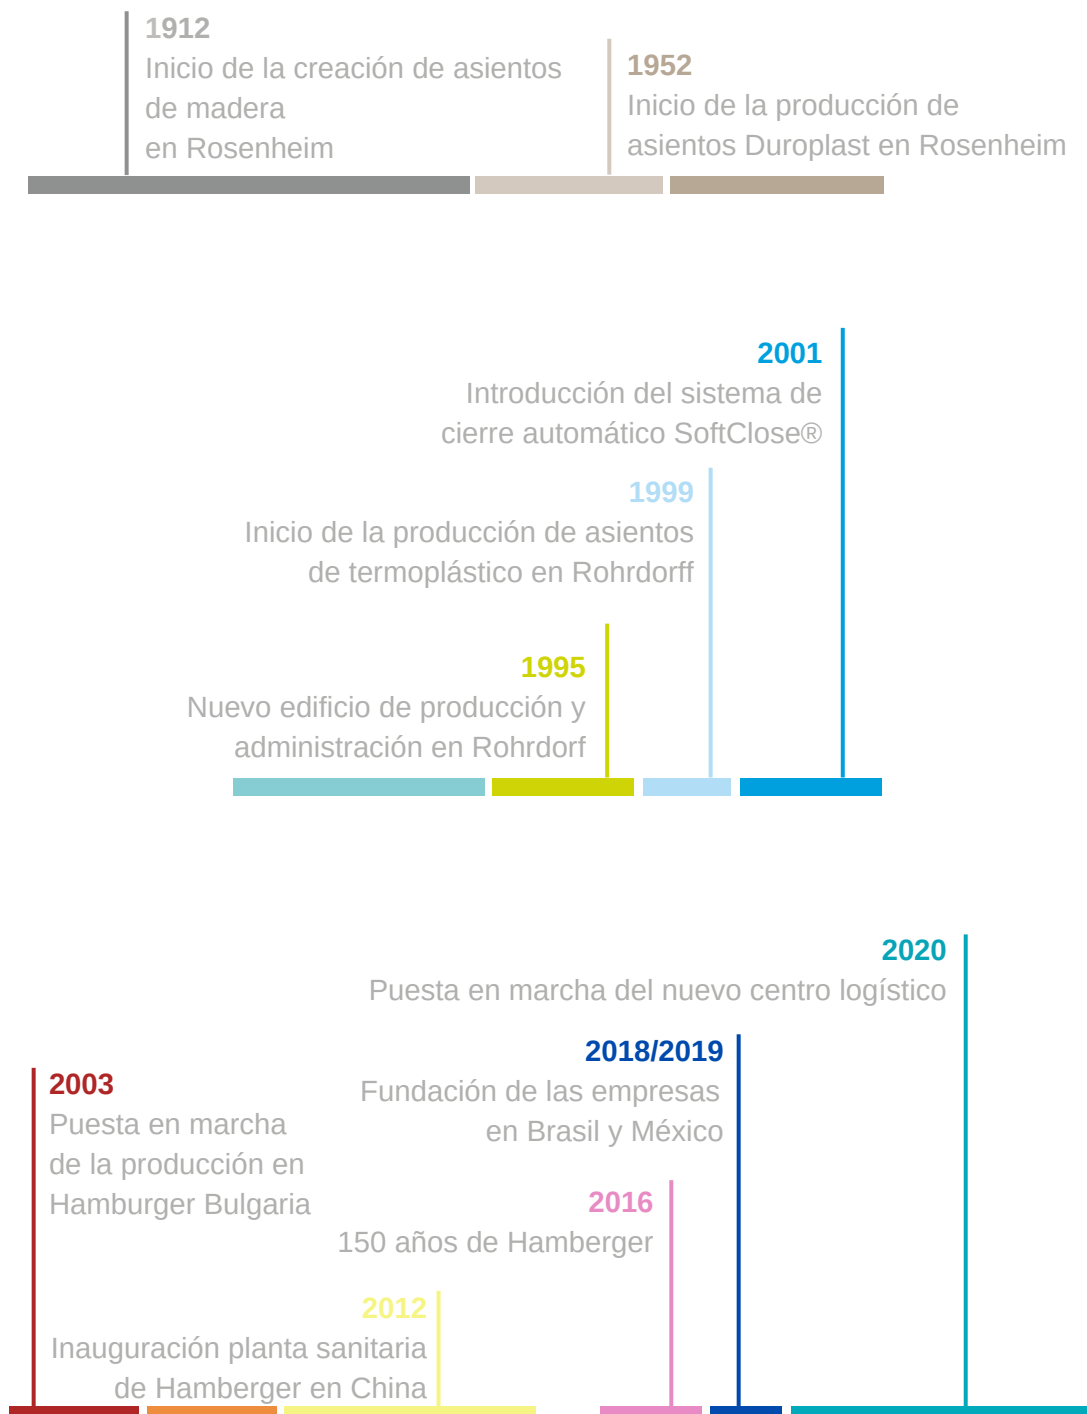

HAMBERGER SANITARY

Hamberger Sanitary es sinónimo de experiencia en el mundo de los asientos de inodoro. Sus más de 100 años de recorrido, los ha convertido en especialistas del sector, siendo líderes en Europa y diversificándose cada día más en todo el mundo.

En su tierra natal de Baviera, la familia y la tradición les ha llevado al éxito sabiendo qué productos necesita el consumidor, creando así tendencia y funcionalidad en sus tapas de WC.