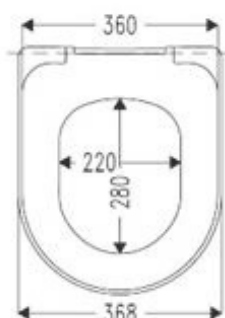

Compatibilidad: Adjunto al final del catálogo

SOFT  CLOSE®

TAKE  OFF®

EASY  FIX

EX  CENTER

TAPAS WC - DU -

Valencia Blanca - E0102Y- Ref.715328476 CUADRADA

Bisagra de Acero Inoxidable - Fijación superior